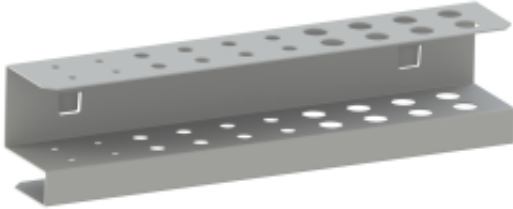

Link do produktu: <https://www.mebledlabiur.pl/zawieszka-do-wiertel-mdb-p-9335.html>

Zawieszka do wiertel MDB

Dostępność	Na zamówienie
Numer katalogowy	BKPL_1978_Zawieszka
Producent	BakPol

Opis produktu

Więcej informacji o produkcie

Nasze biurko z serii MODULUS posiada ramę w kształcie filaru, dzięki której nawet najmniejsze biuro stanie się niezwykle ergonomiczne. Rama na filarze pozwala łatwo zmieniać wysokość blatu i pozycję przy pracy tak samo jak pełnowymiarowe biurko z regulacją wysokości. Zmiana pozycji przy pracy to skuteczny sposób na dobre samopoczucie i uniknięcie urazów oraz przeciążeń. Biurko MODULUS z jednym filarem to także idealne rozwiązanie do biur, gdzie potrzeba kilku mniejszych stanowisk. Biurko stanowi idealne miejsce na szybkie, spontaniczne spotkania lub obsługę niespodziewanych gości. Biurko jest dostępne w wersji z kołami lub bez. Koła zapewniają biurku mobilność.

Informacje o produkcie

Długość:	800 mm
Szerokość:	600 mm
Minimalna wysokość:	730 mm
Maksymalna wysokość:	1200 mm
Grubość blatu:	25 mm
Wysokość pojedynczego cyklu:	470 mm
Szybkość unoszenia:	40 mm/sek
Model:	Prostokątny
Kolor blatu:	Dąb , Biały , Brzoza , Czarny
Kod koloru blatu:	8431 SU , 8100 SM , 9420 BS
Kolor stelaża:	Srebrny
Kod koloru stelaża:	RAL 9006
Materiał blatu:	Laminat
Materiał podstawy:	Stal
Podstawa:	Regulowane elektrycznie
Ilość napędów:	1
Waga:	36,23 kg
Montaż:	Do samodzielnego montażu
Gwarancja:	3 lata