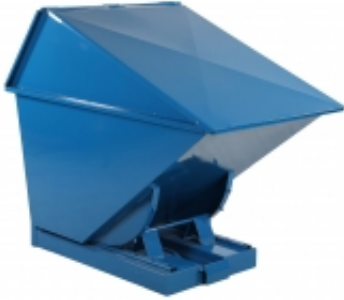

Dane aktualne na dzień: 07-04-2025 23:26

Link do produktu: <https://www.mebledlabiur.pl/tl-75-kontener-samowyladowczy-tippo-zabudowane-z-drzwiczkami-750-p-137093.html>

TI 75 Kontener Samowyładowczy Tippo Zabudowane Z Drzwiczkami 750