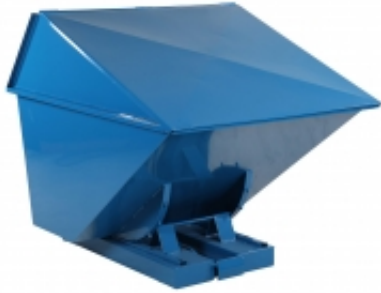

Dane aktualne na dzień: 08-04-2025 04:51

Link do produktu: <https://www.mebledlabiur.pl/tl-11-kontener-samowyladowczy-tippo-zabudowane-z-drzwiczkami-1100-p-137094.html>

TI 11 Kontener Samowyladowczy Tippo Zabudowane Z Drzwiczkami 1100