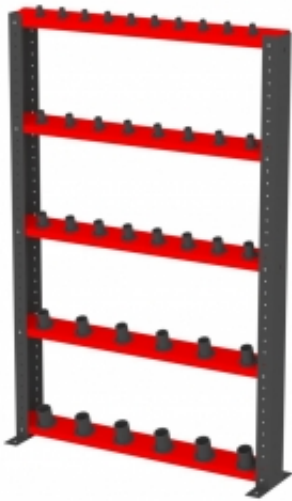

Link do produktu: <https://www.mebledlabiur.pl/ro-01s-regal-na-oprawy-narzedziowe-mdb-p-9554.html>

RO-01S Regał na oprawy narzędziowe MDB

Dostępność	Na zamówienie
Numer katalogowy	BKPL_1825_RO-01S
Producent	BakPol

Opis produktu

Więcej informacji o produkcie

Minimalistyczne biurko stacjonarne z serii Modulus to ponadczasowy design i funkcjonalność w nowoczesnym wydaniu. Doskonały wybór dla poszukujących biurka łączącego klasyczny wygląd i nowoczesną funkcjonalność. Jest niezwykle praktyczne i trwałe. Dodatkowo, łatwo połączysz prezentowane biurko z meblami do przechowywania z serii Modulus i stworzysz rozwiązanie ściśle dostosowane do potrzeb swojego biura. Biurko wyposażone jest w stylową ramę w kształcie O nawiązującą do innych produktów z serii Modulus. Nasze prostokątne biurko wykonano z laminatu, który zapewnia trwałą i łatwą w czyszczeniu powierzchnię roboczą. Wybierz jeden z dostępnych kolorów blatu i dopasuj biurko do otoczenia. Potrzebujesz więcej miejsca do przechowywania? Dokup inne elementy serii Modulus i rozbuduj stanowisko w pionie lub poziomie. Dodaj także stojaki na prasę, wkłady szufladowe oraz pojemniki do przechowywania i spersonalizuj swoje biurko. Seria mebli Modulus to najbardziej funkcjonalna linia w ofercie AJ Produkty. Wszystkie elementy zostały zaprojektowane i wykonane w naszych fabrykach. Przemysłane rozwiązania, mnóstwo miejsca do przechowywania i wiele kolorów do wyboru - wszystko to pozwala stworzyć system ściśle dostosowany do potrzeb zarówno niewielkiego biura, jak i dużej przestrzeni open space oraz biura prezesa. Dzięki modułowej konstrukcji wszystkie elementy doskonale do siebie pasują, a system można łatwo dostosować do rosnących potrzeb, rozbudowując go w poziomie i w pionie. Wszystko po to, aby zapewnić Ci lepszy dzień w pracy!