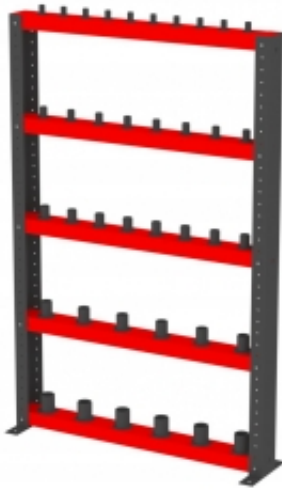

Link do produktu: <https://www.mebledlabiur.pl/ro-01p-regal-na-oprawy-narzedziowe-mdb-p-9996.html>

RO-01P Regał na oprawy narzędziowe MDB

Dostępność	Na zamówienie
Numer katalogowy	BKPL_1826_RO-01P
Producent	BakPol

Opis produktu

Więcej informacji o produkcie

Minimalistyczne biurko stacjonarne z serii Modulus to ponadczasowy design i funkcjonalność w nowoczesnym wydaniu. Doskonały wybór dla poszukujących biurka łączącego klasyczny wygląd i nowoczesną funkcjonalność. Jest niezwykle praktyczne i trwałe. Dodatkowo, łatwo połączysz prezentowane biurko z meblami do przechowywania z serii Modulus i stworzysz rozwiązanie ściśle dostosowane do potrzeb swojego biura. Biurko wyposażone jest w stylową ramę w kształcie O nawiązującą do innych produktów z serii Modulus. Nasze prostokątne biurko wykonano z laminatu, który zapewnia trwałą i łatwą w czyszczeniu powierzchnię roboczą. Wybierz jeden z dostępnych kolorów blatu i dopasuj biurko do otoczenia. Potrzebujesz więcej miejsca do przechowywania? Dokup inne elementy serii Modulus i rozbuduj stanowisko w pionie lub poziomie. Dodaj także stojaki na prasę, wkłady szufladowe oraz pojemniki do przechowywania i spersonalizuj swoje biurko. Seria mebli Modulus to najbardziej funkcjonalna linia w ofercie AJ Produkty. Wszystkie elementy zostały zaprojektowane i wykonane w naszych fabrykach. Przemysłane rozwiązania, mnóstwo miejsca do przechowywania i wiele kolorów do wyboru - wszystko to pozwala stworzyć system ściśle dostosowany do potrzeb zarówno niewielkiego biura, jak i dużej przestrzeni open space oraz biura prezesa. Dzięki modułowej konstrukcji wszystkie elementy doskonale do siebie pasują, a system można łatwo dostosować do rosnących potrzeb, rozbudowując go w poziomie i w pionie. Wszystko po to, aby zapewnić Ci lepszy dzień w pracy!

Informacje o produkcie

Długość:	1600 mm , 1200 mm , 1400 mm , 1800 mm
Wysokość:	740 mm
Szerokość:	800 mm
Grubość blatu:	25 mm
Model:	Prostokątny
Kolor blatu:	Czarny , Biały , Brzoza , Dąb
Kod koloru blatu:	U 0190 BS , 8100 SM , 8431 SU , 9420 BS
Kolor stelaża:	Biały
Kod koloru stelaża:	RAL 9016
Materiał blatu:	Laminat
Materiał podstawy:	Stal
Podstawa:	Stałe nogi
Waga:	38,4 kg , 31,8 kg , 32 kg , 32,2 kg , 35,1 kg , 40,7 kg
Montaż:	Do samodzielnego montażu
Certyfikat:	EN 527-1, EN 527-2