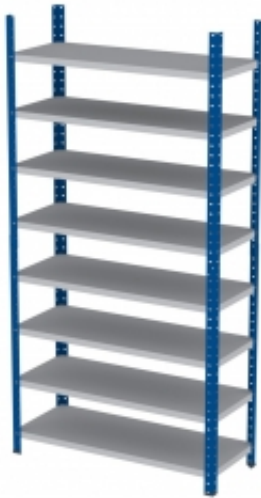

Link do produktu: <https://www.mebledlabiur.pl/rmsp-d-regal-na-pojemniki-ecobox-mdb-p-9244.html>

RMSP-D regał na pojemniki ECOBOX MDB

Dostępność	Na zamówienie
Numer katalogowy	BKPL_1819_RMSP-D
Producent	BakPol

Opis produktu

Więcej informacji o produkcie

Minimalistyczne biurko stacjonarne z serii Modulus to ponadczasowy design i funkcjonalność w nowoczesnym wydaniu. Doskonały wybór dla poszukujących biurka łączącego klasyczny wygląd i nowoczesną funkcjonalność. Jest niezwykle praktyczne i trwałe. Dodatkowo, łatwo połączysz prezentowane biurko z meblami do przechowywania z serii Modulus i stworzysz rozwiązanie ściśle dostosowane do potrzeb swojego biura. Biurko wyposażone jest w stylową ramę w kształcie O nawiązującą do innych produktów z serii Modulus. Nasze prostokątne biurko wykonano z laminatu, który zapewnia trwałą i łatwą w czyszczeniu powierzchnię roboczą. Wybierz jeden z dostępnych kolorów blatu i dopasuj biurko do otoczenia. Potrzebujesz więcej miejsca do przechowywania? Dokup inne elementy serii Modulus i rozbuduj stanowisko w pionie lub poziomie. Dodaj także stojaki na prasę, wkłady szufladowe oraz pojemniki do przechowywania i spersonalizuj swoje biuro. Seria mebli Modulus to najbardziej funkcjonalna linia w ofercie AJ Produkty. Wszystkie elementy zostały zaprojektowane i wykonane w naszych fabrykach. Przemysłane rozwiązania, mnóstwo miejsca do przechowywania i wiele kolorów do wyboru - wszystko to pozwala stworzyć system ściśle dostosowany do potrzeb zarówno niewielkiego biura, jak i dużej przestrzeni open space oraz biura prezesa. Dzięki modułowej konstrukcji wszystkie elementy doskonale do siebie pasują, a system można łatwo dostosować do rosnących potrzeb, rozbudowując go w poziomie i w pionie. Wszystko po to, aby zapewnić Ci lepszy dzień w pracy!