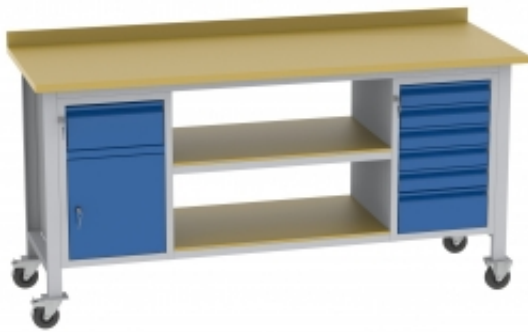

BSK20A/B/2PL90/I na kołach MDB

Dostępność	Na zamówienie
Numer katalogowy	BKPL_1015_BSK20A/B/2PL90/I
Producent	BakPol

Opis produktu

Więcej informacji o produkcie

Unikatowe gniazdo zasilające do stołu, które zapewnia łączność w sprytny i dyskretny sposób. Idealne do biurek i stołów konferencyjnych. Nasze gniazdo zaprojektowano do montażu w blacie. Pomaga ono pozbyć się plątaniny kabli i poprawia ich organizację podczas pracy i spotkań. Produkt posiada gniazdo zasilania oraz 4 kanały kablowe. Gniazdo można zamontować na 3 różnych wysokościach, w zależności od potrzeb. Najniższa wysokość montażowa zapewnia pełne ukrycie przewodów i gniazda w blacie stołu. Połączenie elektryczne: Schuko/z uziemieniem 1,5 m (3x1.5 mm²).

Informacje o produkcie

Średnica:	79 mm
Minimalna wysokość:	89 mm
Maksymalna wysokość:	140 mm
Kolor:	Czarny
USB:	bez USB , z USB, 5V 2.4A
Napięcie:	220 V
Waga:	0,48 kg , 0,5 kg
Montaż:	Do samodzielnego montażu
Gwarancja:	3 lata