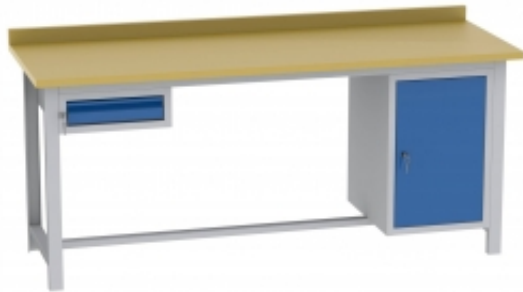

---

Dane aktualne na dzień: 07-04-2025 09:04

Link do produktu: <https://www.mebledlabiur.pl/bs20a-ua-stol-warsztatowy-mdb-p-9112.html>

## BS20A/UA stół warsztatowy MDB

Dostępność	<b>Na zamówienie</b>
Numer katalogowy	<b>BKPL_1091_BS20A/UA</b>
Producent	<b>BakPol</b>

### Opis produktu

Więcej informacji o produkcie

Praktyczny kosz na śmieci zaspokoi większość potrzeb. Klasyczna konstrukcja nadaje się do większości miejsc pracy. Kosz wyposażony jest w wyjmowany pojemnik z uchwytami do łatwiejszego opróżniania i mycia. Dostępny jest w kolorze czarnym, malowanym proszkowo lub ze stali nierdzewnej - wytrzymałego materiału o nowoczesnym i stylowym wyglądzie.

#### Informacje o produkcie

Wysokość:	770 mm
Średnica:	350 mm
Pojemność:	40 L
Kolor:	Czarny , Szczotkowana stal
Materiał:	Stal
Pokrywa:	Tak
Waga:	7,1 kg
Gwarancja:	3 lata

---

• Dokumenty

- [Pielęgnacja i konserwacja](#)