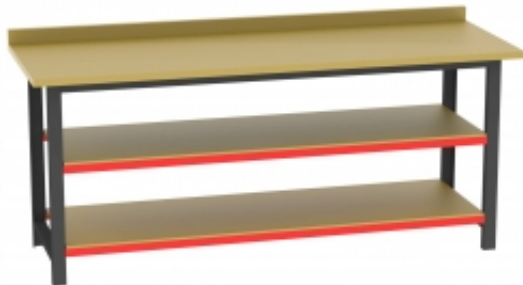

Link do produktu: <https://www.mebledlabiur.pl/bs20a2pl180-stol-warsztatowy-mdb-p-9986.html>

BS20A/2PL180 stół warsztatowy MDB

Dostępność	Na zamówienie
Numer katalogowy	BKPL_1032_BS20A/2PL180
Producent	BakPol

Opis produktu

Więcej informacji o produkcie

Kable, listwy zasilające i zasilacze często zagracają przestrzeń pod biurkiem, w okolicach stołu konferencyjnego i obok telewizora. Co więcej, nie wyglądają estetycznie i zbierają kurz, utrudniając sprzątanie. Pojemnik na kable rozwiąże wszystkie te problemy! Po prostu umieść kable w pojemniku i zamknij pokrywę. Pojemnik posiada otwory po obu stronach i jest dostosowany do większości standardowych listew zasilających. Zapewnia mnóstwo miejsca na kable, zasilacze itp.

Informacje o produkcie

Długość:	410 mm
Wysokość:	135 mm
Szerokość:	160 mm
Kolor:	Biały
Materiał:	Plastik
Waga:	1 kg
Gwarancja:	3 lata

Dokumenty

- [Pielęgnacja i konserwacja](#)