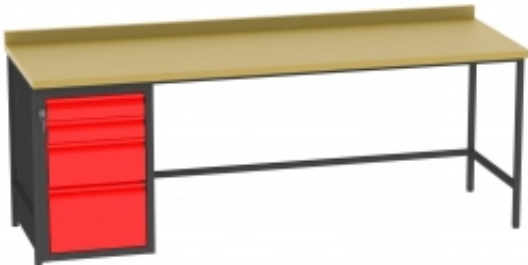

Link do produktu: <https://www.mebledlabiur.pl/bl20e-biurko-warsztatowe-mdb-p-9540.html>

## BL20/E biurko warsztatowe MDB

Dostępność	<b>Na zamówienie</b>
Numer katalogowy	<b>BKPL_1439_BL20/E</b>
Producent	<b>BakPol</b>

### Opis produktu

Więcej informacji o produkcie

Piłka typu Pilates to znakomita alternatywa dla tradycyjnego krzesła biurowego. Zapewnia dynamiczne siedzenie. Piłka aktywuje brzuch oraz mięśnie przykręgosłupowe, zapewniając zdrową i naturalną postawę podczas siedzenia. Wzmacnia kręgosłup i koryguje jego krzywiznę. Piłka balansująca zapewnia prawidłową posturę podczas siedzenia. Poprawia jednocześnie krążenie w stopach i nogach, redukując uczucie zmęczenia. Piłkę pokryto trwałą tkaniną. W zestawie ręczna pompka do piłki.

#### Informacje o produkcie

Średnica:	750 mm , 650 mm
Nośność:	120 kg
Kolor:	Ciemnoszary
Materiał:	Tkanina
Skład:	100% Poliester
Waga:	2,05 kg , 1,7 kg
Montaż:	Do samodzielnego montażu
Gwarancja:	3 lata